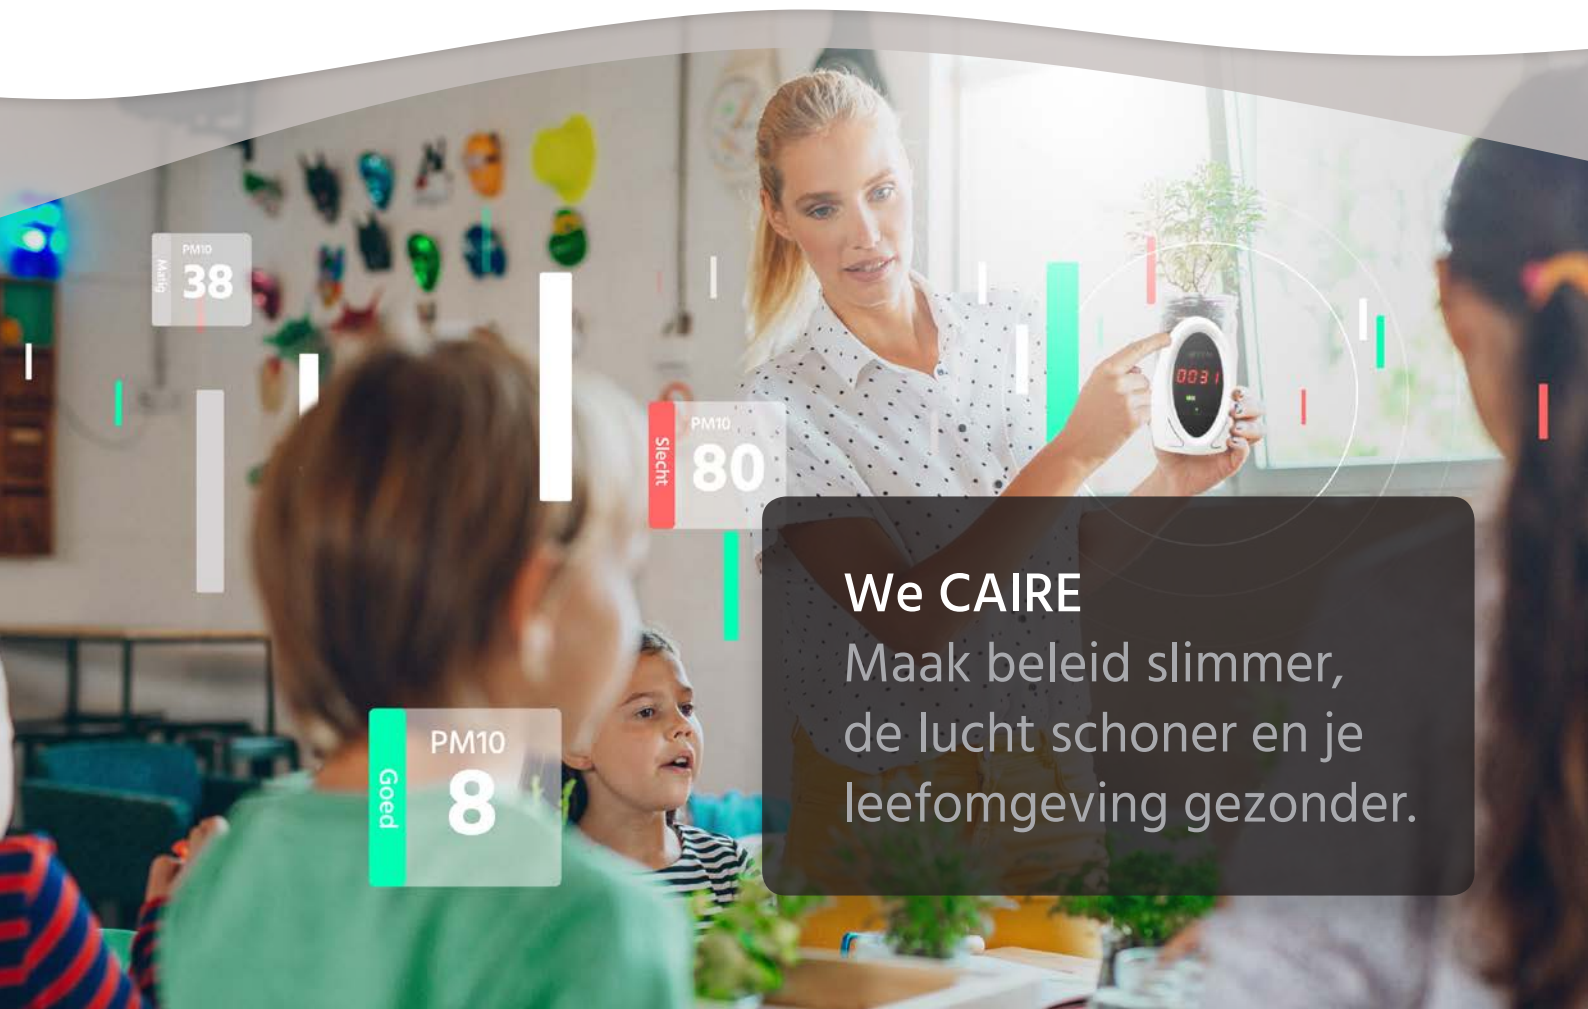

W^eeet jij hoe schoon de lucht is in je directe leefomgeving?

Ook als je het niet ziet zit er stof in de lucht. Hele kleine deeltjes die zweven en door inademen in je lijf komen. Bekend is dat gezondheidseffecten van fijnstof ook kunnen optreden bij concentraties die onder de formele (Europese) grenswaarden liggen. Met de CAIREHome™ kun je nu zelf meten hoe het zit met de luchtkwaliteit in jouw directe omgeving. Deze sensor meet fijnstof maar ook CO₂. Want hoe bepaal je nu of je in de buurt van een weg wel of niet het raam open moet zetten. Niet ventileren is ook niet goed want dan neemt de CO₂-concentratie in de ruimte toe wat leidt tot concentratieverlies. Het is dus belangrijk de juiste afweging te maken tussen de CO₂-concentratie en de fijnstofbelasting. De CAIREHome™ geeft beide parameters aan en geeft met een kleurenindicator de luchtkwaliteit aan.

We CAIRE

Maak beleid slimmer,
de lucht schoner en je
leefomgeving gezonder.

Zelf binnenshuis de luchtkwaliteit meten met CAIREHome™

Met een CAIREHome™ in de klas, vergaderzaal of woonkamer weet je altijd hoe de kwaliteit is van de lucht die je inademt. Het is een handzame en betaalbare plug & play oplossing om op elk moment van de dag de luchtkwaliteit te kunnen checken in elke ruimte in je pand. De slimme kleurenindicator geeft aan wat het gehalte van fijnstof en CO₂ in de lucht is. Zo kun je meteen inspelen op de actuele waardes: de ramen sluiten of juist ventileren. De app heeft een ingebouwde alarmfunctie, die direct waarschuwt wanneer ingestelde waardes overschreden worden. Met de CAIREHome™ heb je zélf de kennis in handen om stappen te zetten in het verbeteren van de luchtkwaliteit van je binnenklimaat.