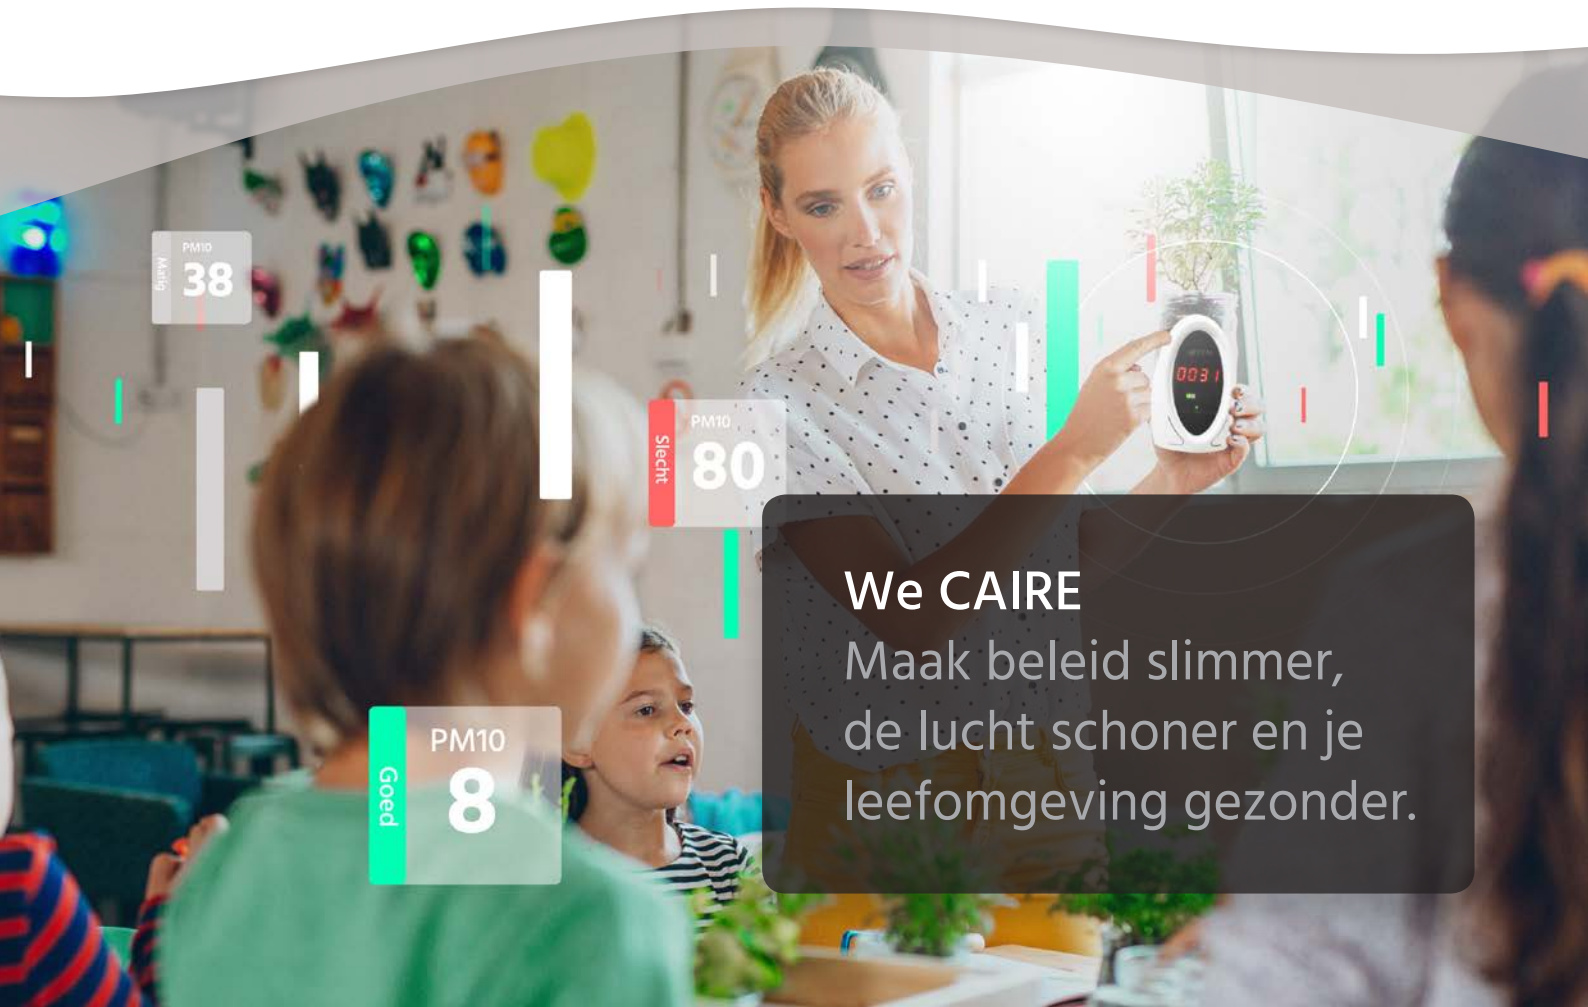

W^eeet jij hoe schoon de lucht is in je directe leefomgeving?

Ook als je het niet ziet zit er stof in de lucht. Hele kleine deeltjes die zweven en door inademen in je lijf komen. Bekend is dat gezondheidseffecten van fijnstof ook kunnen optreden bij concentraties die onder de formele (Europese) grenswaarden liggen. Met de CAIREHome™ kun je nu zelf meten hoe het zit met de luchtkwaliteit in jouw directe omgeving. Deze sensor meet fijnstof maar ook CO₂. Want hoe bepaal je nu of je in de buurt van een weg wel of niet het raam open moet zetten. Niet ventileren is ook niet goed want dan neemt de CO₂-concentratie in de ruimte toe wat leidt tot concentratieverlies. Het is dus belangrijk de juiste afweging te maken tussen de CO₂-concentratie en de fijnstofbelasting. De CAIREHome™ geeft beide parameters aan en geeft met een kleurenindicator de luchtkwaliteit aan.

We CAIRE

Maak beleid slimmer,
de lucht schoner en je
leefomgeving gezonder.

Zelf binnenshuis de luchtkwaliteit meten met CAIREHome™

Met een CAIREHome™ in de klas, vergaderzaal of woonkamer weet je altijd hoe de kwaliteit is van de lucht die je inademt. Het is een handzame en betaalbare plug & play oplossing om op elk moment van de dag de luchtkwaliteit te kunnen checken in elke ruimte in je pand. De slimme kleurenindicator geeft aan wat het gehalte van fijnstof en CO₂ in de lucht is. Zo kun je meteen inspelen op de actuele waardes: de ramen sluiten of juist ventileren. De app heeft een ingebouwde alarmfunctie, die direct waarschuwt wanneer ingestelde waardes overschreden worden. Met de CAIREHome™ heb je zélf de kennis in handen om stappen te zetten in het verbeteren van de luchtkwaliteit van je binnenklimaat.